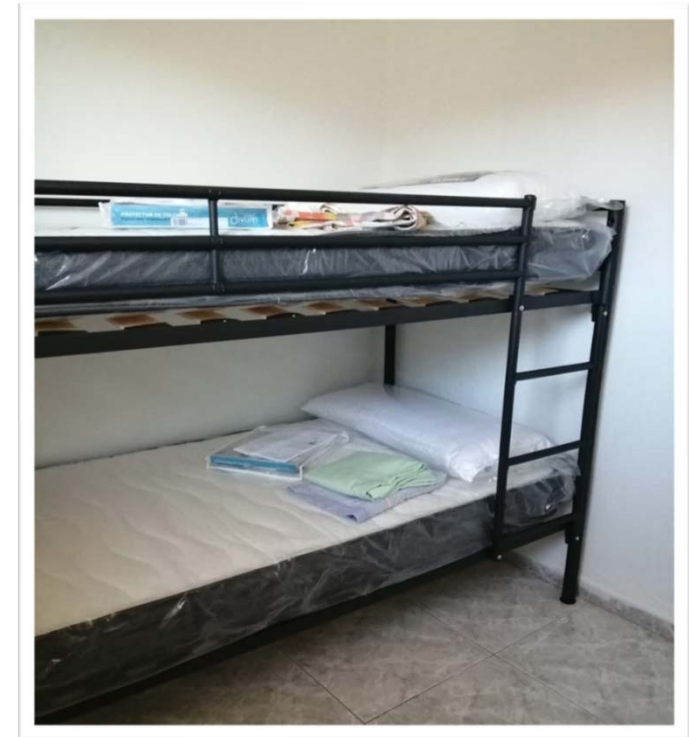

Ajuntament d' Albesa

L' ús finalista que es farà de l' espai durant la campanya dependrà de la demanda que faci **el Departament de Salut** i podrà ser: aïllar casos confirmats de Covid-19 o aïllar casos sospitosos que estiguin pendents de prova i /o de resultat.